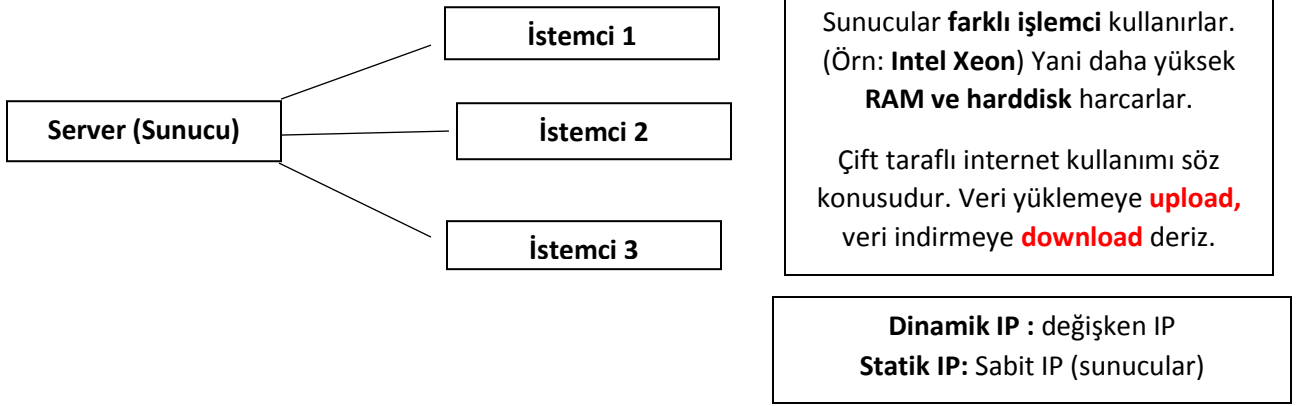

!!!Ekleme 1: 1. Not dosyasında uygulama yazılımlarında:

Filezilla'ya alternatif **CuteFTP** , **bulut oyun uygulamaları** kısmında Steam'e ek **Origin** kullanılabilir.

!!!Ekleme 2: 1. Dosyadaki işletmelere entegre edilmesi gereken 5 teknolojinin orijinal yazısına (yazarı Ilya Pozin) <http://www.forbes.com/sites/ilyapozin/2015/10/15/5-emerging-technologies-you-need-to-know-about-for-your-enterprise/> adresinden ulaşabilirsiniz

Client-Server Modal (İstemci-Sunucu Modeli)

Yazı Fontları : Dosya formatları **.ttf** veya **.otf** dir.

Wi-Fi (kablosuz ağ) ve Li-Fi farkı: Li-Fi şu anda geliştirilme aşamasında, görünür ışık iletişimini kullanır ve Wi-Fi'den **100 kat** hızlıdır.

GPS(Global Positioning System – Küresel Konumlama Sistemi): Bizim bileceğimiz deyimle konum bilgimizi aktaran sistemdir.

Maker Hareketi: Teknoloji ile DIY(Do it yourself-kendin yap)'ın birleşmesinden oluşan "**Sen de yap!**" akımına **maker hareketi** deriz. (<http://www.makersturkiye.com/p/maker-hareketi-nedir.html>)

Arduino (IOT): Açık kaynak kodlu bir mikrodenetleyici geliştirme kartıdır. Diğer nesnelere etkileşim kurabildiği için IOT (Nesnelerin İnterneti * Internet of things) kategorisine girer

Yıkıcı Teknoloji: Yeni teknolojinin eskiyi yok etmesidir.

Biyoenformatik: Biyolojik bilgilerin bilgisayar ile incelenmesi, işlenmesi ve analiz edilmesini sağlayan bilimsel disiplin.

Biyoyazıcı: Yapay organ üreten yazıcılardır. 3boyutlu yazıcılar gerekli malzemeler ve bilgiler edindiğinde bu görevi de yaparlar ☺ Örnek bir olay mesela: <http://www.3byazici.com/2013/05/skinprint-3d-bio-yazici-ile-uretilen.html>

Sabiha Rüştü Bozcalı: Türkiye'nin ilk kadın illüstratörü. <https://onedio.com/haber/sabiha-rustu-bozcali-682668>